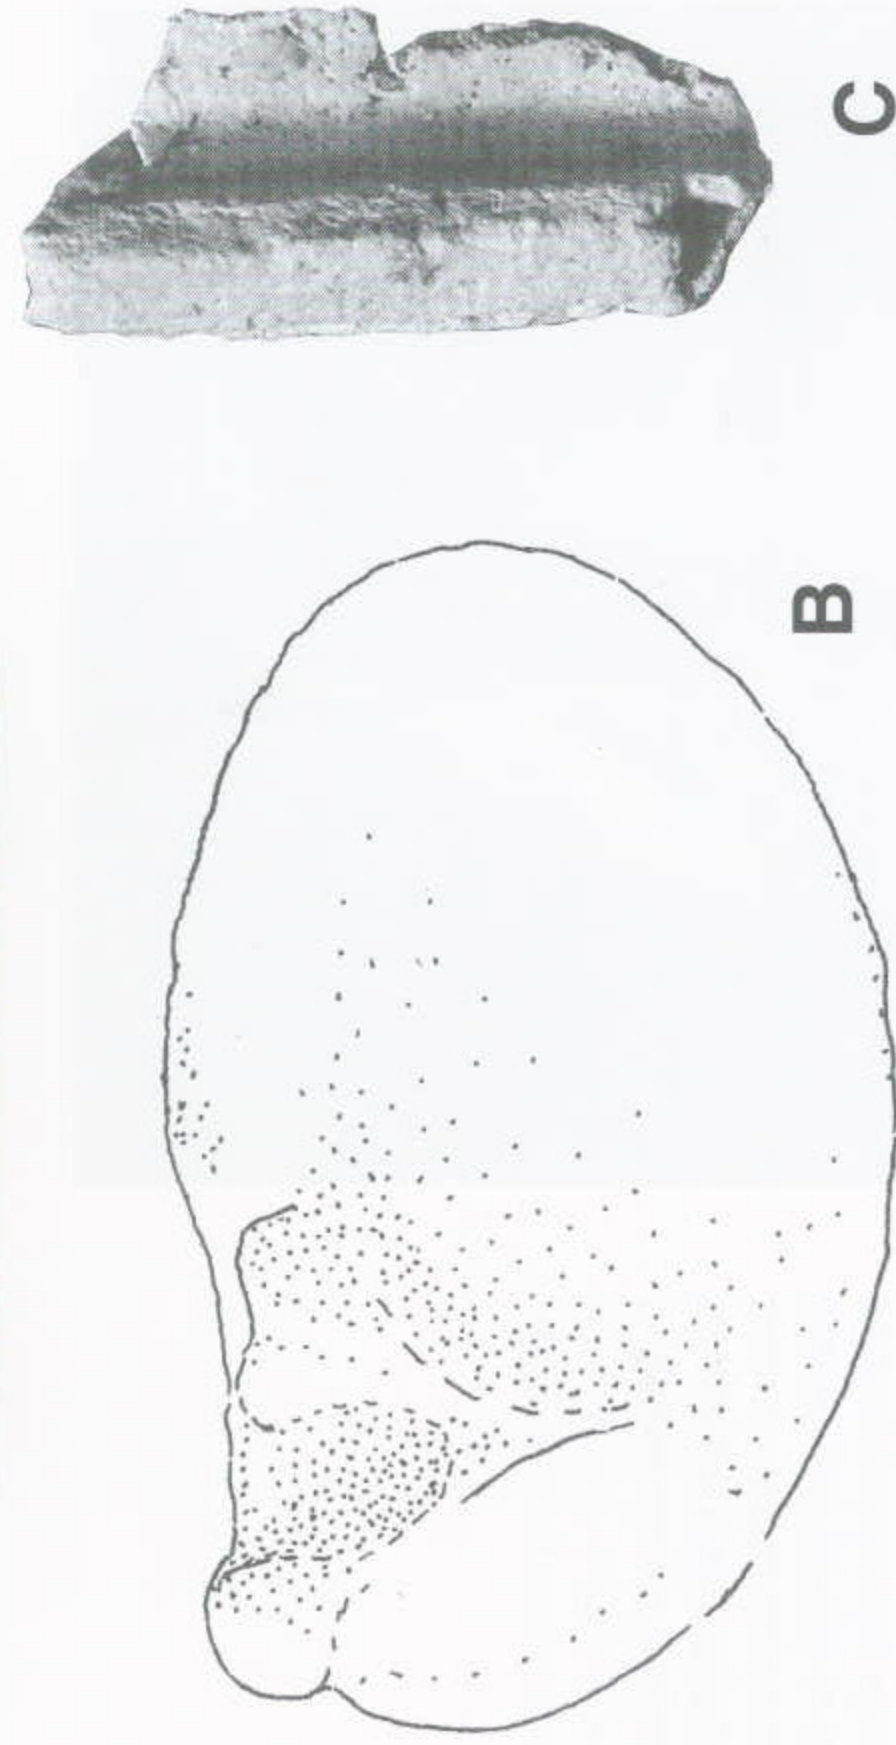

2. A – *Ichthyosarcolithes* cf. *ensis* POČTA, fragment schránky (střed obrázku). Plaňany. Měřitko = 10 mm. B, C – *Radiolites undulatus* (GEINITZ), Radim. B – laterální pohled na největší kus, C – mladý jedinec laterálně. Měřitko: B = 5 mm, C = 1 mm.

3. A – *Caprina* cf. *striata* POČTA, kompletní schránka s oběma miskami. Korycany, výkop pro plynovod (r. 2000) (viz Žítřt – NEKOVAŘÍK, v tisku 2). Měřitko = 10 mm. B – *Araeo-pleura* sp., víčkovitá svrchní miska, pohled na vnitřní stranu. Kuchyňka u Brázdími. C – *Ichthyosarcolithes* cf. *ensis* POČTA, fragment schránky. Kuchyňka u Brázdími. Měřitko: B = 1 mm, C = 5 mm.