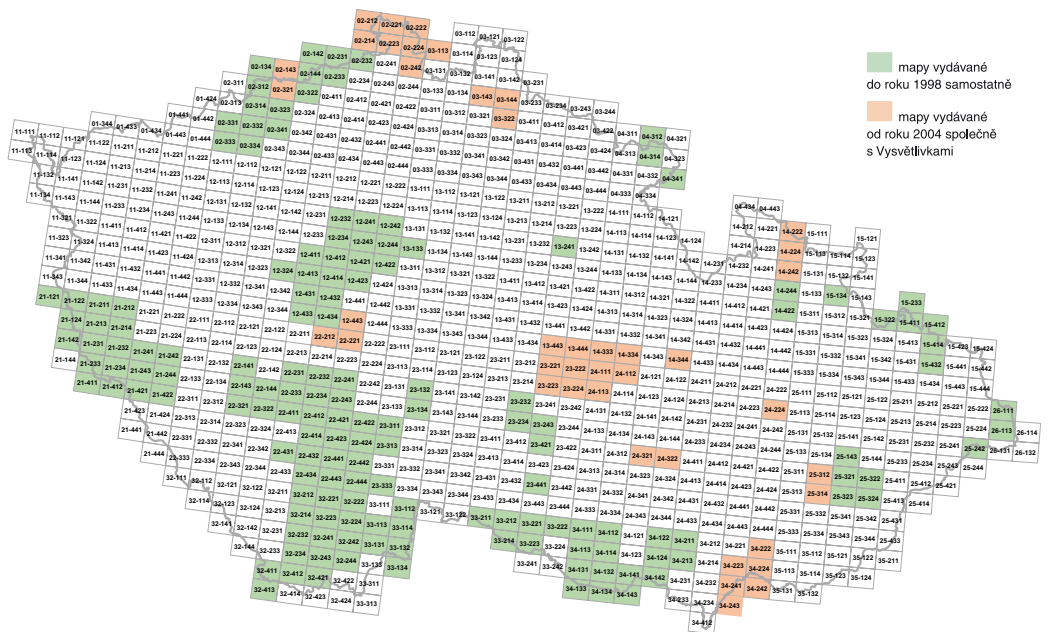

Mapové listy vydané do roku 2004

02-134 Č. Jirětín; 02-144, 02-142 Petrovice; 02-231, 232 Kristín Hrádek, Arnoltice; 02-233 Jílové; 02-312 Český Jirětín; 02-314 Litvínov; 02-322 Krupka; 02-323 Duchcov; 02-331 Jirkov; 02-332 Most; 02-333 Chomutov; 02-334 Havraň; 02-341 Bílina; 04-312 Vižňov; 04-314 Teplice nad Metují; 04-341 Martinkovice; 12-232 Buštěhrad; 12-234 Hostivice; 12-241 Roztoky; 12-242 Čakovice; 12-243 Praha-sever; 12-244 Praha-východ; 12-324 Zdice - vyprodáno; 12-411 Beroun; 12-412 Rudná; 12-413 Králův Dvůr; 12-414 Černošice; 12-421 Praha-jih; 12-422 Průhonice; 12-423 Davle; 12-431 Hostomice; 12-432 Mníšek pod Brdy; 12-433 Rosovice; 12-434 Dobříš; 13-133 Úvaly; 13-241 Opatovice nad Labem; 14-244 Karlova Studánka; 14-422 Dolní Moravice; 15-134 Brantice; 15-233 Třebom; 15-322 Oldřichov; 15-411 Koberice; 15-412 Píšť; 15-414 Hlučín; 15-432 Ostrava; 21-121, 21-122 Rozvadov; 21-124 Železná; 21-211 Stráž; 21-212 Staré Sedlo; 21-213 Bělá nad Radbuzou; 21-214 Mířkov; 21-231, 21-142 Poběžovice; 21-232 Horšovský Týn; 21-234 Domažlice; 21-241 Koloveč; 21-242 Švihov; 21-243 Kdyně; 21-244 Klatovy; 21-411, 21-233 Bystřice, Klenci pod Čerchovem; 21-412 Všeruby; 21-421 Nýrsko; 21-422 Jarovice nad Úhlavou; 22-141 Kasejovice; 22-143 Oseltce; 22-144 Blatná; 22-231 Mirovice; 22-232 Kostelec nad Vltavou; 22-233 Mirovice; 22-234 Oslov; 22-241 Milevsko; 22-243 Bernartice; 22-321 Horažďovice; 22-322 Radomyšl; 22-411 Píseň; 22-412 Kluky; 22-414 Protivín; 22-421 Bechyně; 22-422 Želeč; 22-423 Týn nad Vltavou; 22-424 Zálší; 22-431 Bavorov; 22-432 Vodňany; 22-434 Netolice; 22-441 Purkarec; 22-442 Dolní Bukovsko; 22-443 Hluboká nad Vltavou; 22-444 Ševětín; 23-132 Cetoraz; 23-134 Černovice; 23-232 Dobronín; 23-234 Jihlava; 23-243 Luka nad Jihlavou; 23-311 Planá nad Lužnicí; 23-313 Soběslav; 23-333 Lomnice nad Lužnicí; 23-421 Brtnice; 23-441 Želetava; 25-143 Bystřice pod Hostěnem; 25-242 Klokočov; 25-321 Frýsták; 25-322 Vsetín; 25-323 Gottwaldov; 25-324 Vizovice; 26-111 Bystřice; 26-113 Jablunkov; 32-212 Nová Ves; 32-214 Křemže; 32-221 České Budějovice; 32-222 Lišov; 32-223 Kamenný Újezd; 32-224 Borovany; 32-232 Český Krumlov; 32-234 Světíky; 32-241 Velešín; 32-242 Trhové Sviny; 32-243 Kaplice; 32-244 Benešov nad Černou; 32-412 Vyšší Brod; 32-411, 32-413 Přední Vtýň; 32-421 Rožmberk nad Vltavou; 33-112 Chlum u Třeboně; 33-113 Jílovce; 33-114 Suchdol nad Lužnicí; 33-131 Nové Hrady; 33-132, 33-134 České Velenice; 33-211 Slavonice; 33-212 Jemnice; 33-214 Uherčice; 33-221 Nové Sýrovice; 33-222 Jevišovice; 33-223 Vranov; 34-111 Višňov; 34-112 Miroslav; 34-113 Znojmo; 34-114 Prosiměřice; 34-122 Pohořelce; 34-124 Pouzdřany; 34-131 Šatov; 34-132 Božice; 34-133 Hatě; 34-134 Jaroslavice; 34-141 Hrušovany n. Jevišovkou; 34-142 Mikulov; 34-143 Hevlín; 34-211 Štětbořice; 34-213 Hustopeče

Mapové listy vydané od roku 2004